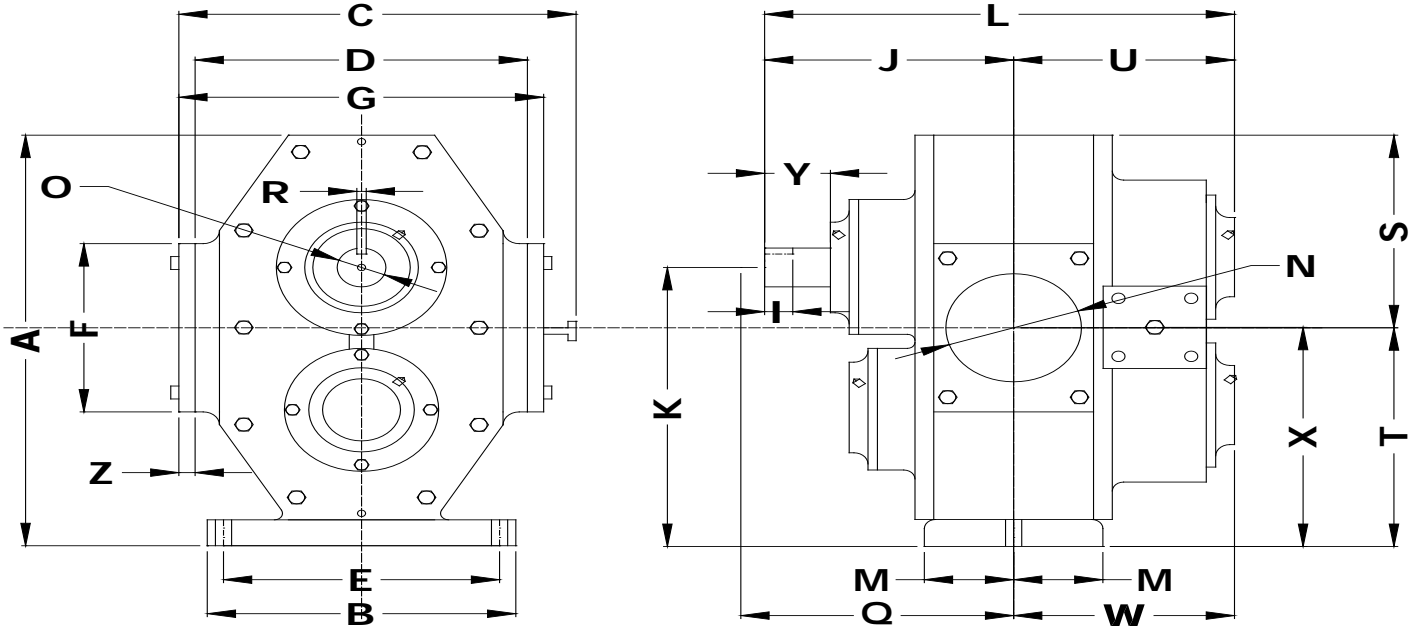

1. ΛΙΣΤΕΣ ΔΙΑΣΤΑΣΕΩΝ

ΓΡΑΝΑΖΩΤΕΣ ΑΝΤΛΙΕΣ 1" & 1 1/4" - ΛΙΣΤΑ ΔΙΑΣΤΑΣΕΩΝ

είδος : ΓΡΑΝΑΖΩΤΗ ΑΝΤΛΙΑ 1" & 1 1/4"					
τύπου: BGP1xxx, BGP1.25xxx					
ΔΙΑΣΤΑΣΕΙΣ	mm	ΔΙΑΣΤΑΣΕΙΣ	mm	ΔΙΑΣΤΑΣΕΙΣ	mm
A	156	L	222	W	54
B	174	M	22	X	30
C	185	N	14	Y	-
D	112	O	20	Z	-
E	116	P	-	ZZ	-
F	38.5	Q	155		
G	31.5	R	-		
H	-	S	1.2		
I	-	T	123		
J	155	U	66		
K	118	V	-		

ΓΡΑΝΑΖΩΤΗ ΑΝΤΛΙΑ & 1 1/2'' - ΛΙΣΤΑ ΔΙΑΣΤΑΣΕΩΝ

είδος : ΓΡΑΝΑΖΩΤΗ ΑΝΤΛΙΑ 1 1/2''					
τύπου: BGP1.5XXX					
ΔΙΑΣΤΑΣΕΙΣ	mm	ΔΙΑΣΤΑΣΕΙΣ	mm	ΔΙΑΣΤΑΣΕΙΣ	mm
A	221	L	357	W	114
B	162	M	42	X	120.5
C	245	N	45	Y	
D	170	O	25	Z	10
E	122	P	-	ZZ	-
F	105	Q	242		
G	150	R	8		
H	-	S	102		
I	40	T	118.5		
J	245	U	112.5		
K	153	V	-		

ΓΡΑΝΑΖΩΤΗ ΑΝΤΛΙΑ 3'' - ΛΙΣΤΑ ΔΙΑΣΤΑΣΕΩΝ

είδος : ΓΡΑΝΑΖΩΤΗ ΑΝΤΛΙΑ 3''

τύπου: **BGP3XXX**

ΔΙΑΣΤΑΣΕΙΣ	mm	ΔΙΑΣΤΑΣΕΙΣ	mm	ΔΙΑΣΤΑΣΕΙΣ	mm
A	317	L	417	W	176
B	198	M	55	X	170
C	252	N	73	Y	73
D	205	O	32	Z	11.5
E	160	P	-	ZZ	-
F	140	Q	245.5		
G	218	R	8		
H	-	S	148.5		
I	40	T	170.5		
J	242.5	U	176.5		
K	223	V	-		

ΓΡΑΝΑΖΩΤΗ ΑΝΤΛΙΑ 4" - ΛΙΣΤΑ ΔΙΑΣΤΑΣΕΩΝ

είδος : ΓΡΑΝΑΖΩΤΗ ΑΝΤΛΙΑ 4"					
τύπου: BGP4XXX					
ΔΙΑΣΤΑΣΕΙΣ	mm	ΔΙΑΣΤΑΣΕΙΣ	mm	ΔΙΑΣΤΑΣΕΙΣ	mm
A	317	L	457	W	195
B	198	M	55	X	170
C	252	N	73	Y	120
D	205	O	35	Z	14.5
E	160	P	-	ZZ	-
F	183	Q	260		
G	218	R	10		
H	-	S	148.5		
I	50	T	170.5		
J	242.5	U	176.5		
K	223	V	-		