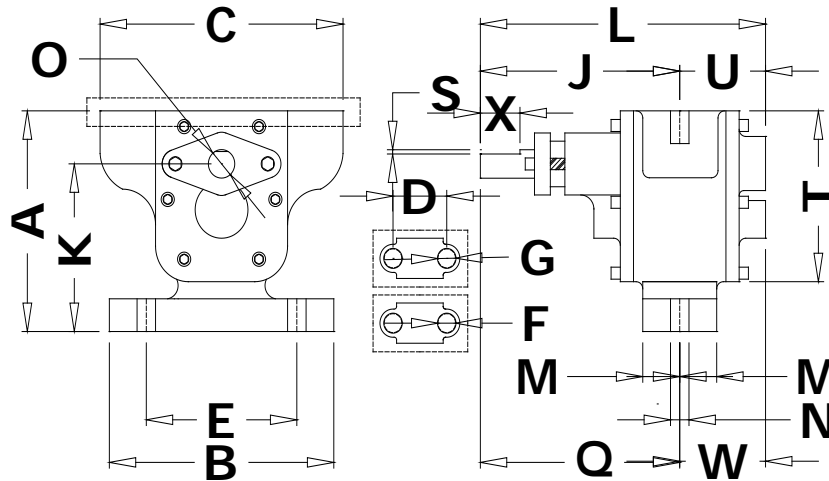

1. ΛΙΣΤΕΣ ΔΙΑΣΤΑΣΕΩΝ

ΓΡΑΝΑΖΩΤΕΣ ΑΝΤΛΙΕΣ 1" & 1 1/4" - ΛΙΣΤΑ ΔΙΑΣΤΑΣΕΩΝ

είδος : ΓΡΑΝΑΖΩΤΗ ΑΝΤΛΙΑ 1" & 1 1/4"					
τύπου: BGP1xxx, BGP1.25xxx					
ΔΙΑΣΤΑΣΕΙΣ	mm	ΔΙΑΣΤΑΣΕΙΣ	mm	ΔΙΑΣΤΑΣΕΙΣ	mm
A	156	L	222	W	54
B	174	M	22	X	30
C	185	N	14	Y	-
D	112	O	20	Z	-
E	116	P	-	ZZ	-
F	38.5	Q	155		
G	31.5	R	-		
H	-	S	1.2		
I	-	T	123		
J	155	U	66		
K	118	V	-		

ΓΡΑΝΑΖΩΤΗ ΑΝΤΛΙΑ & 1 1/2'' - ΛΙΣΤΑ ΔΙΑΣΤΑΣΕΩΝ

είδος : ΓΡΑΝΑΖΩΤΗ ΑΝΤΛΙΑ 1 1/2''					
τύπου: BGP1.5XXX					
ΔΙΑΣΤΑΣΕΙΣ	mm	ΔΙΑΣΤΑΣΕΙΣ	mm	ΔΙΑΣΤΑΣΕΙΣ	mm
A	221	L	357	W	114
B	162	M	42	X	120.5
C	245	N	45	Y	
D	170	O	25	Z	10
E	122	P	-	ZZ	-
F	105	Q	242		
G	150	R	8		
H	-	S	102		
I	40	T	118.5		
J	245	U	112.5		
K	153	V	-		

ΓΡΑΝΑΖΩΤΗ ΑΝΤΛΙΑ 3'' - ΛΙΣΤΑ ΔΙΑΣΤΑΣΕΩΝ

είδος : ΓΡΑΝΑΖΩΤΗ ΑΝΤΛΙΑ 3''

τύπου: **BGP3XXX**

ΔΙΑΣΤΑΣΕΙΣ	mm	ΔΙΑΣΤΑΣΕΙΣ	mm	ΔΙΑΣΤΑΣΕΙΣ	mm
A	317	L	417	W	176
B	198	M	55	X	170
C	252	N	73	Y	73
D	205	O	32	Z	11.5
E	160	P	-	ZZ	-
F	140	Q	245.5		
G	218	R	8		
H	-	S	148.5		
I	40	T	170.5		
J	242.5	U	176.5		
K	223	V	-		

ΓΡΑΝΑΖΩΤΗ ΑΝΤΛΙΑ 4" - ΛΙΣΤΑ ΔΙΑΣΤΑΣΕΩΝ

είδος : ΓΡΑΝΑΖΩΤΗ ΑΝΤΛΙΑ 4"					
τύπου: BGP4XXX					
ΔΙΑΣΤΑΣΕΙΣ	mm	ΔΙΑΣΤΑΣΕΙΣ	mm	ΔΙΑΣΤΑΣΕΙΣ	mm
A	317	L	457	W	195
B	198	M	55	X	170
C	252	N	73	Y	120
D	205	O	35	Z	14.5
E	160	P	-	ZZ	-
F	183	Q	260		
G	218	R	10		
H	-	S	148.5		
I	50	T	170.5		
J	242.5	U	176.5		
K	223	V	-		