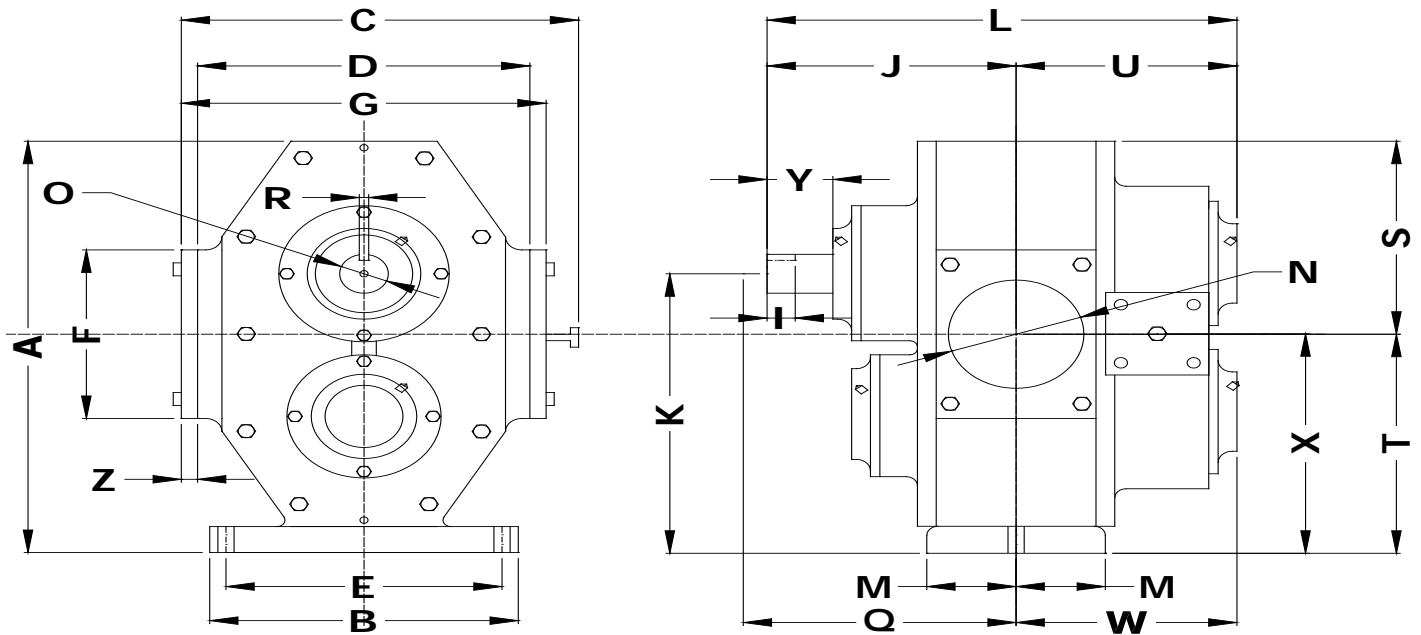

1. ΛΙΣΤΕΣ ΔΙΑΣΤΑΣΕΩΝ

ΓΡΑΝΑΖΩΤΕΣ ΑΝΤΛΙΕΣ 1" & 1 1/4" - ΛΙΣΤΑ ΔΙΑΣΤΑΣΕΩΝ

είδος : ΓΡΑΝΑΖΩΤΗ ΑΝΤΛΙΑ 1" & 1 1/4"					
τύπου: BGP1xxx, BGP1.25xxx					
ΔΙΑΣΤΑΣΕΙΣ	mm	ΔΙΑΣΤΑΣΕΙΣ	mm	ΔΙΑΣΤΑΣΕΙΣ	mm
A	156	L	222	W	54
B	174	M	22	X	30
C	185	N	14	Y	-
D	112	O	20	Z	-
E	116	P	-	ZZ	-
F	38.5	Q	155		
G	31.5	R	-		
H	-	S	1.2		
I	-	T	123		
J	155	U	66		
K	118	V	-		

ΓΡΑΝΑΖΩΤΗ ΑΝΤΛΙΑ & 1 1/2'' - ΛΙΣΤΑ ΔΙΑΣΤΑΣΕΩΝ

είδος : ΓΡΑΝΑΖΩΤΗ ΑΝΤΛΙΑ 1 1/2''					
τύπου: BGP1.5XXX					
ΔΙΑΣΤΑΣΕΙΣ	mm	ΔΙΑΣΤΑΣΕΙΣ	mm	ΔΙΑΣΤΑΣΕΙΣ	mm
A	221	L	357	W	114
B	162	M	42	X	120.5
C	245	N	45	Y	
D	170	O	25	Z	10
E	122	P	-	ZZ	-
F	105	Q	242		
G	150	R	8		
H	-	S	102		
I	40	T	118.5		
J	245	U	112.5		
K	153	V	-		

ΓΡΑΝΑΖΩΤΗ ΑΝΤΛΙΑ 3'' - ΛΙΣΤΑ ΔΙΑΣΤΑΣΕΩΝ

είδος : ΓΡΑΝΑΖΩΤΗ ΑΝΤΛΙΑ 3''

τύπου: **BGP3XXX**

ΔΙΑΣΤΑΣΕΙΣ	mm	ΔΙΑΣΤΑΣΕΙΣ	mm	ΔΙΑΣΤΑΣΕΙΣ	mm
A	317	L	417	W	176
B	198	M	55	X	170
C	252	N	73	Y	73
D	205	O	32	Z	11.5
E	160	P	-	ZZ	-
F	140	Q	245.5		
G	218	R	8		
H	-	S	148.5		
I	40	T	170.5		
J	242.5	U	176.5		
K	223	V	-		

ΓΡΑΝΑΖΩΤΗ ΑΝΤΛΙΑ 4" - ΛΙΣΤΑ ΔΙΑΣΤΑΣΕΩΝ

είδος : ΓΡΑΝΑΖΩΤΗ ΑΝΤΛΙΑ 4"					
τύπου: BGP4XXX					
ΔΙΑΣΤΑΣΕΙΣ	mm	ΔΙΑΣΤΑΣΕΙΣ	mm	ΔΙΑΣΤΑΣΕΙΣ	mm
A	317	L	457	W	195
B	198	M	55	X	170
C	252	N	73	Y	120
D	205	O	35	Z	14.5
E	160	P	-	ZZ	-
F	183	Q	260		
G	218	R	10		
H	-	S	148.5		
I	50	T	170.5		
J	242.5	U	176.5		
K	223	V	-		