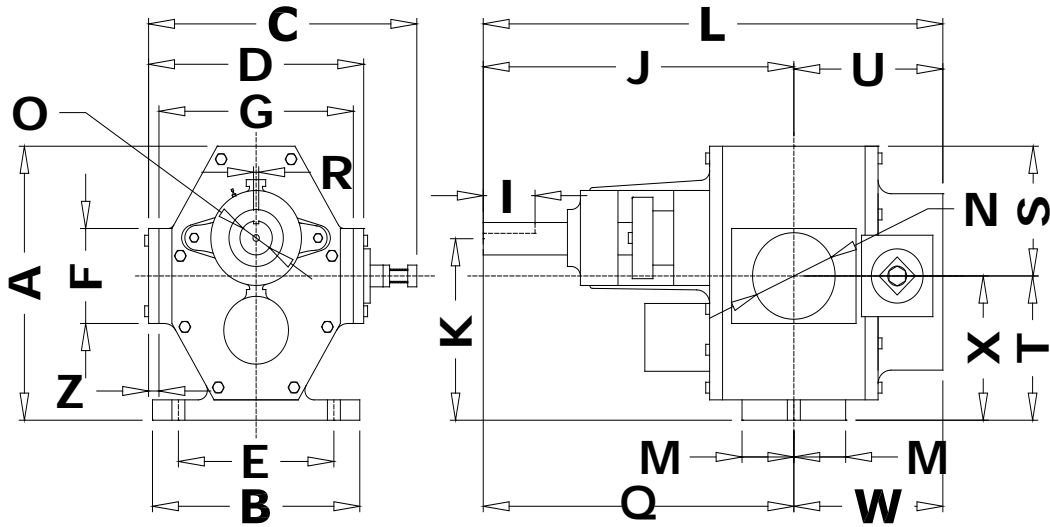

1. ΛΙΣΤΕΣ ΔΙΑΣΤΑΣΕΩΝ

ΓΡΑΝΑΖΩΤΕΣ ΑΝΤΛΙΕΣ 1" & 1 1/4" - ΛΙΣΤΑ ΔΙΑΣΤΑΣΕΩΝ

είδος : ΓΡΑΝΑΖΩΤΗ ΑΝΤΛΙΑ 1" & 1 1/4"					
τύπου: BGP1xxx, BGP1.25xxx					
ΔΙΑΣΤΑΣΕΙΣ	mm	ΔΙΑΣΤΑΣΕΙΣ	mm	ΔΙΑΣΤΑΣΕΙΣ	mm
A	156	L	222	W	54
B	174	M	22	X	30
C	185	N	14	Y	-
D	112	O	20	Z	-
E	116	P	-	ZZ	-
F	38.5	Q	155		
G	31.5	R	-		
H	-	S	1.2		
I	-	T	123		
J	155	U	66		
K	118	V	-		

ΓΡΑΝΑΖΩΤΗ ΑΝΤΛΙΑ & 1 1/2'' - ΛΙΣΤΑ ΔΙΑΣΤΑΣΕΩΝ

είδος : ΓΡΑΝΑΖΩΤΗ ΑΝΤΛΙΑ 1 1/2''					
τύπου: BGP1.5XXX					
ΔΙΑΣΤΑΣΕΙΣ	mm	ΔΙΑΣΤΑΣΕΙΣ	mm	ΔΙΑΣΤΑΣΕΙΣ	mm
A	221	L	357	W	114
B	162	M	42	X	120.5
C	245	N	45	Y	
D	170	O	25	Z	10
E	122	P	-	ZZ	-
F	105	Q	242		
G	150	R	8		
H	-	S	102		
I	40	T	118.5		
J	245	U	112.5		
K	153	V	-		

ΓΡΑΝΑΖΩΤΗ ΑΝΤΛΙΑ 3'' - ΛΙΣΤΑ ΔΙΑΣΤΑΣΕΩΝ

είδος : ΓΡΑΝΑΖΩΤΗ ΑΝΤΛΙΑ 3''

τύπου: **BGP3XXX**

ΔΙΑΣΤΑΣΕΙΣ	mm	ΔΙΑΣΤΑΣΕΙΣ	mm	ΔΙΑΣΤΑΣΕΙΣ	mm
A	317	L	417	W	176
B	198	M	55	X	170
C	252	N	73	Y	73
D	205	O	32	Z	11.5
E	160	P	-	ZZ	-
F	140	Q	245.5		
G	218	R	8		
H	-	S	148.5		
I	40	T	170.5		
J	242.5	U	176.5		
K	223	V	-		

ΓΡΑΝΑΖΩΤΗ ΑΝΤΛΙΑ 4" - ΛΙΣΤΑ ΔΙΑΣΤΑΣΕΩΝ

είδος : ΓΡΑΝΑΖΩΤΗ ΑΝΤΛΙΑ 4"					
τύπου: BGP4XXX					
ΔΙΑΣΤΑΣΕΙΣ	mm	ΔΙΑΣΤΑΣΕΙΣ	mm	ΔΙΑΣΤΑΣΕΙΣ	mm
A	317	L	457	W	195
B	198	M	55	X	170
C	252	N	73	Y	120
D	205	O	35	Z	14.5
E	160	P	-	ZZ	-
F	183	Q	260		
G	218	R	10		
H	-	S	148.5		
I	50	T	170.5		
J	242.5	U	176.5		
K	223	V	-		