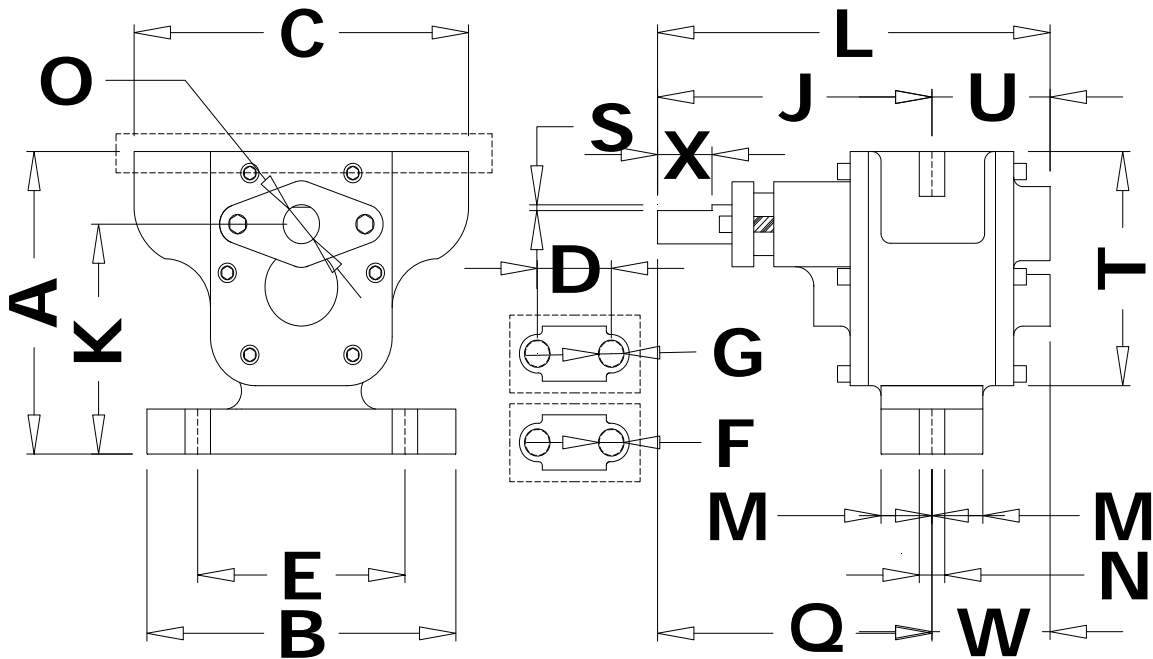

## GEAR PUMP 1''-1.¼'' DIMENSION LIST

type :GEAR PUMP 1'' & 1¼''					
model: BGP1.5					
DIMENSIONS	mm	DIMENSIONS	mm	DIMENSIONS	mm
A	156	L	222	W	54
B	174	M	22	X	30
C	185	N	14	Y	-
D	112	O	20	Z	-
E	116	P	-	ZZ	-
F	38.5	Q	155		
G	31.5	R	-		
H	-	S	1.2		
I	-	T	123		
J	155	U	66		
K	118	V	-		