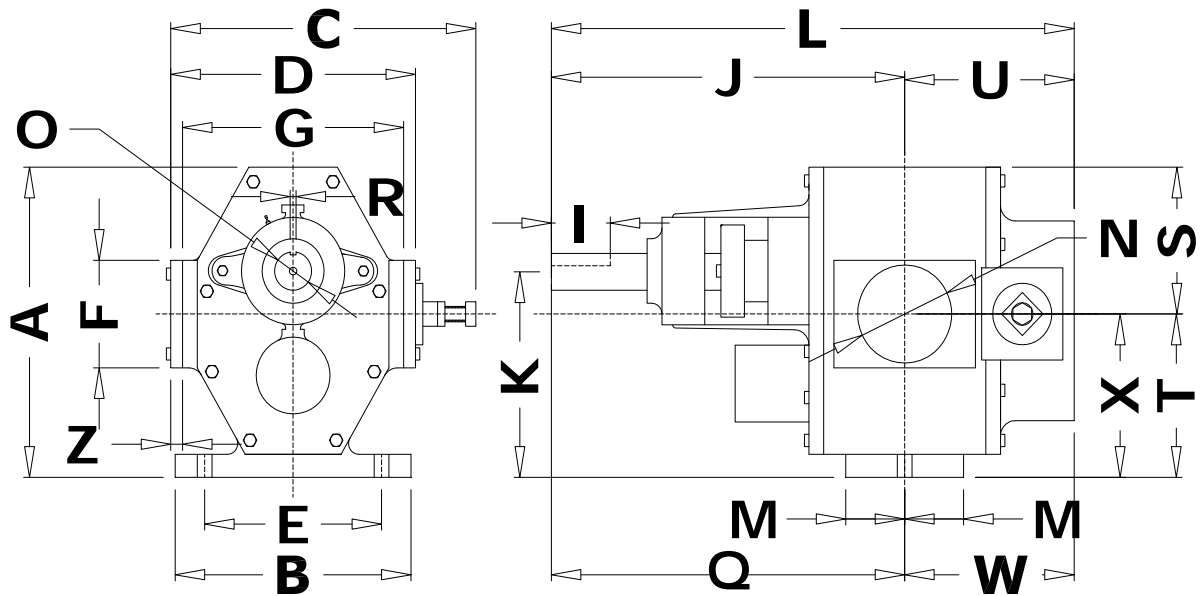

GEAR PUMP 1.5'' DIMENSION LIST

type :GEAR PUMP 1.5''					
model: BGP1.5					
DIMENSIONS	mm	DIMENSIONS	mm	DIMENSIONS	mm
A	221	L	357	W	114
B	162	M	42	X	120.5
C	245	N	45	Y	
D	170	O	25	Z	10
E	122	P	-	ZZ	-
F	105	Q	242		
G	150	R	8		
H	-	S	102		
I	40	T	118.5		
J	245	U	112.5		
K	153	V	-		