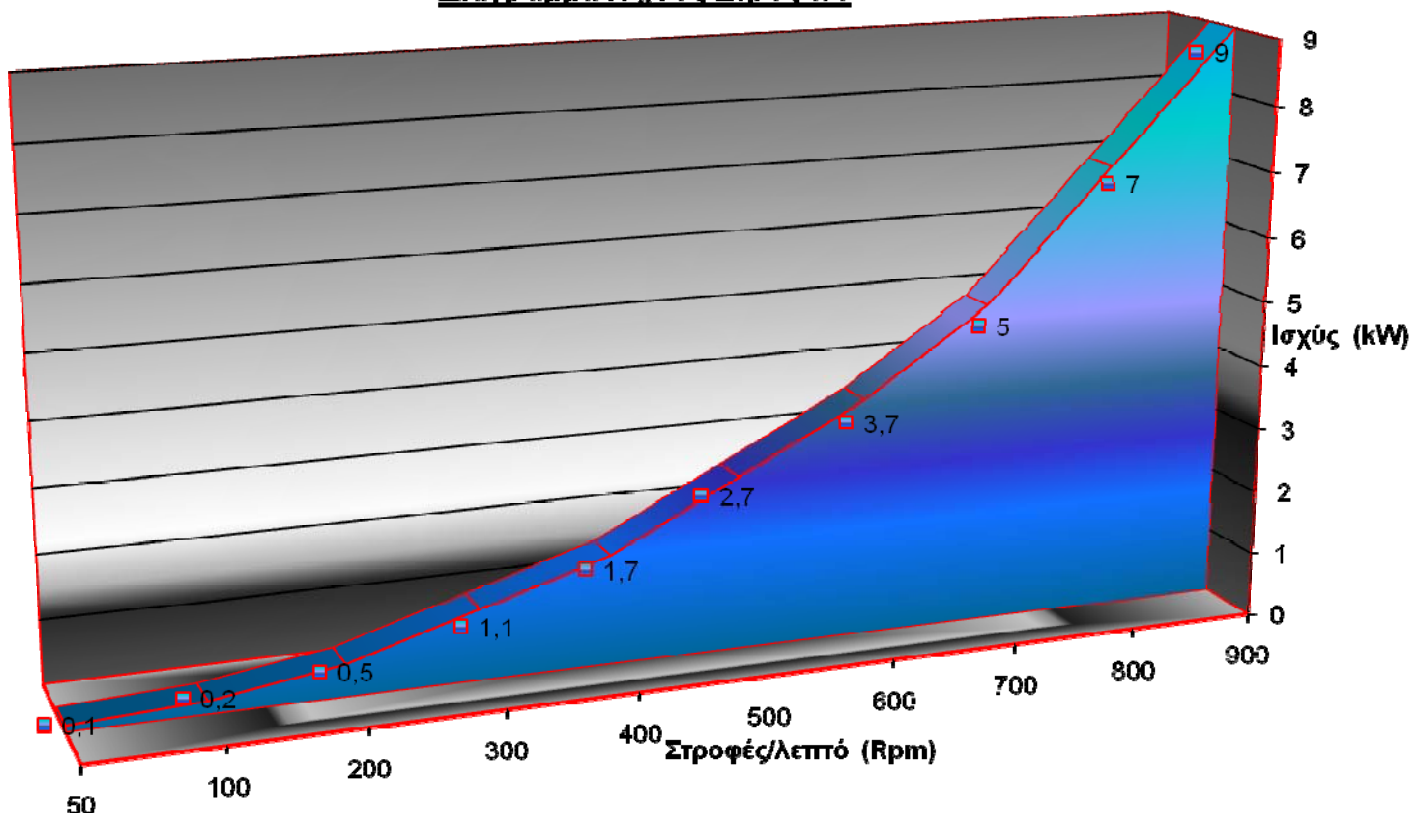

Αντλία γραναζωτή 4"

Διάγραμμα Παροχής-Στροφών

Διάγραμμα Ισχύος-Στροφών

Οι καμπύλες απόδοσης αφορούν την αντλία και μόνο αυτήν. Η απόδοση της αντλίας μπορεί να διαφέρει από εφαρμογή σε εφαρμογή. Οι μετρήσεις έχουν γίνει στα εργαστήρια της EMHKAM PUMPS. Το υγρό δοκιμής είναι πετρέλαιο με ιξώδες 6 cSt.