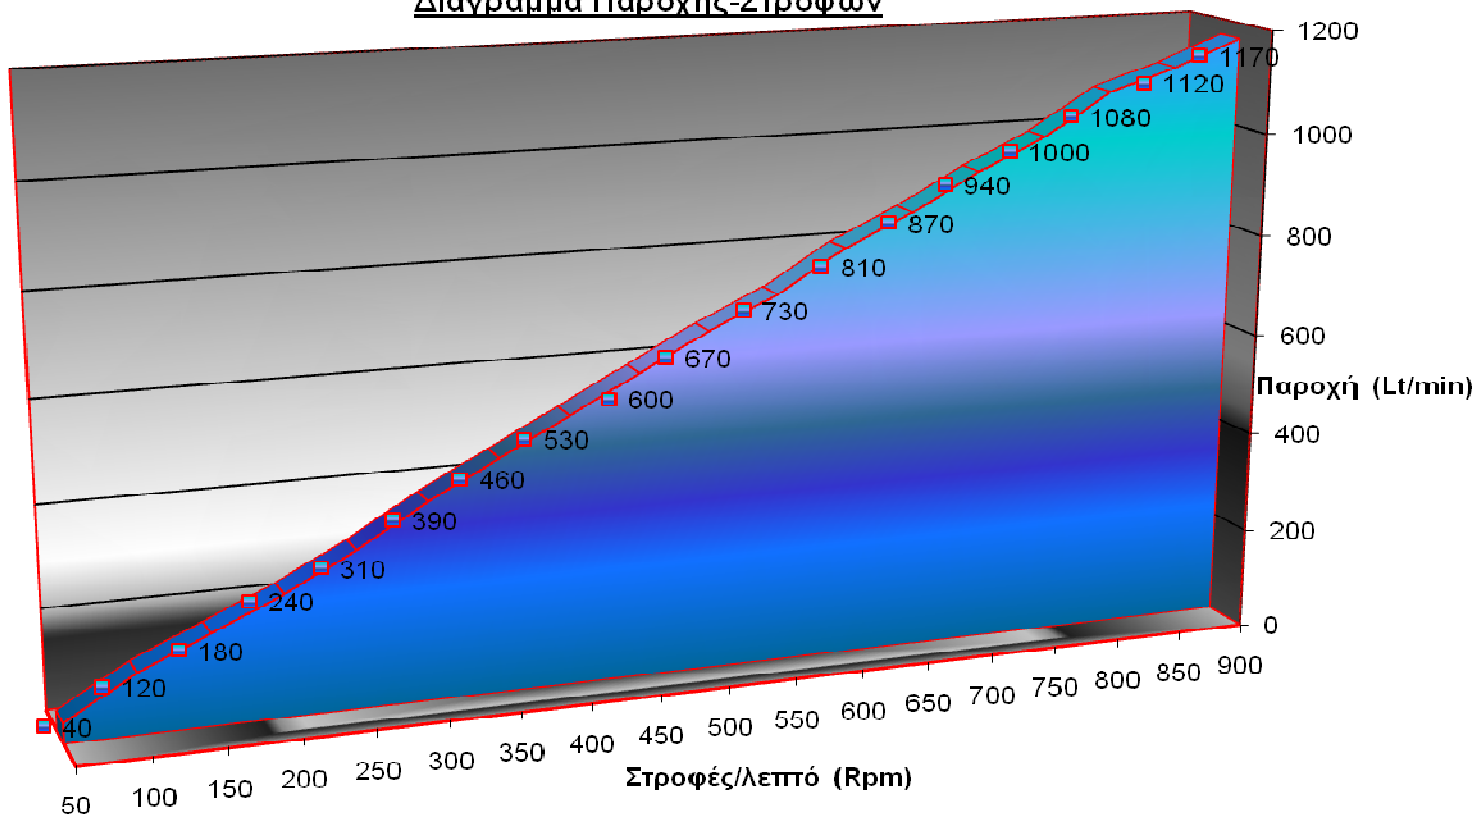

Αντλία γραναζωτή 4"

Διάγραμμα Παροχής-Στροφών

Διάγραμμα Ισχύος-Στροφών

Οι καμπύλες απόδοσης αφορούν την αντλία και μόνο αυτήν. Η απόδοση της αντλίας μπορεί να διαφέρει από εφαρμογή σε εφαρμογή. Οι μετρήσεις έχουν γίνει στα εργαστήρια της EMHKAM PUMPS. Το υγρό δοκιμής είναι πετρέλαιο με ιξώδες 6 cSt.