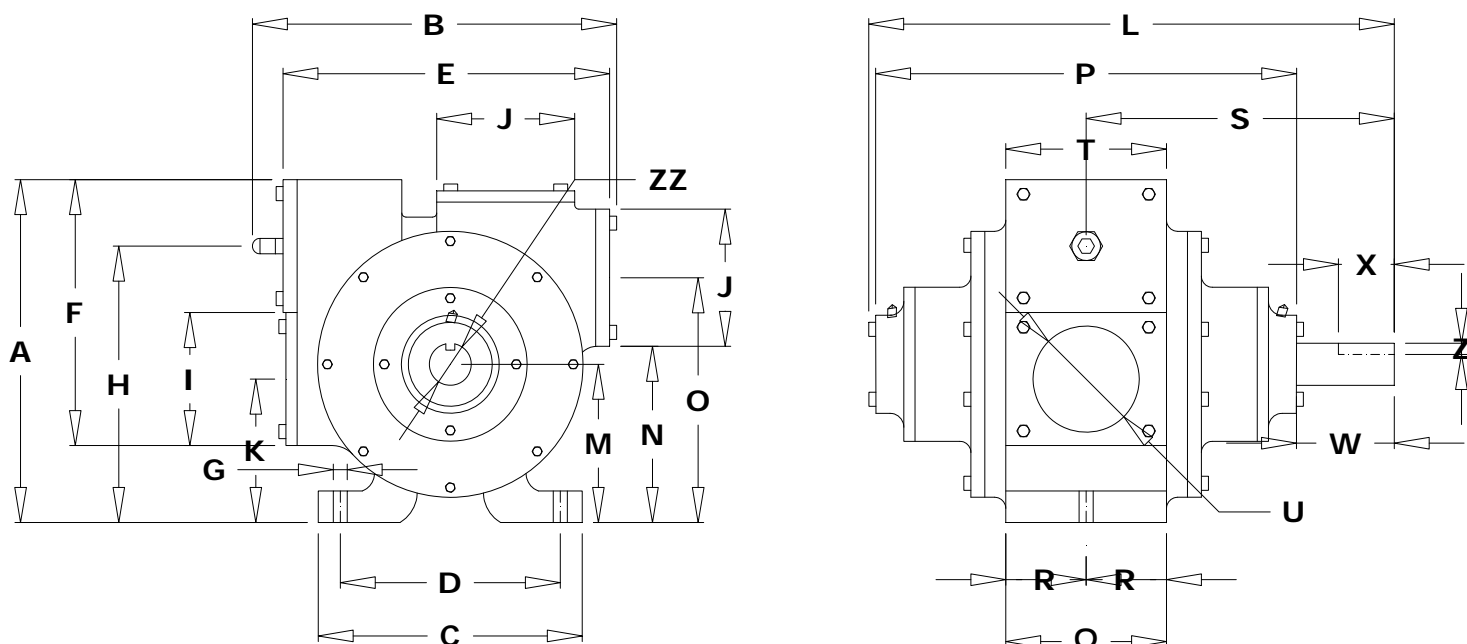

SLIDING VANE PUMP 2" -DIMENSIONS LIST

type : SLIDING VANE PUMP 2"					
model: WP2R - WP2L – WP2RV – WP2LV					
DIMENSIONS	mm	DIMENSIONS	mm	DIMENSIONS	mm
A	229	L	352	W	73
B	257	M	104	X	40
C	195	N	127	Y	-
D	167	O	173	Z	4
E	233	P	278	ZZ	28
F	180	Q	93		
G	16	R	46		
H	186	S	213		
I	142	T	91		
J	94	U	55		
K	96	V	-		