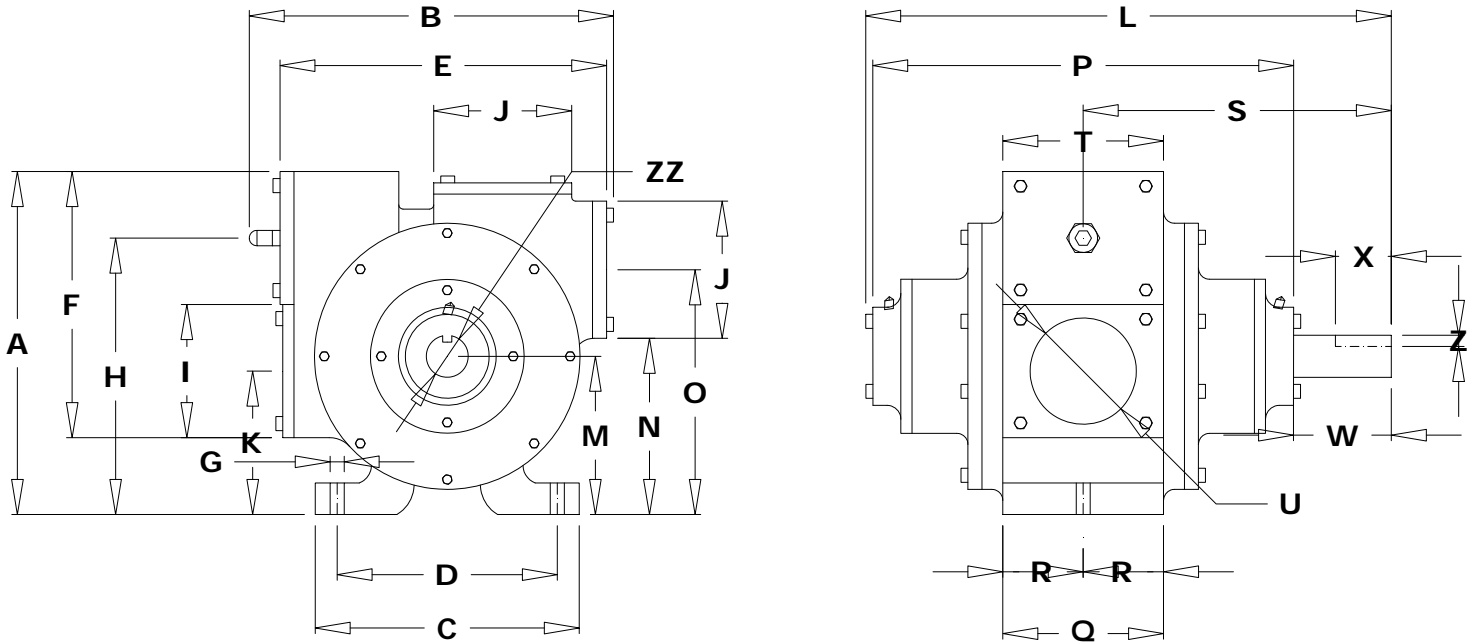

SLIDING VANE PUMP 2.5" -DIMENSIONS LIST

type : SLIDING VANE PUMP 2.5"					
model: WP2.5R - WP2.5L – WP2.5RV – WP2.5LV					
DIMENSIONS	mm	DIMENSIONS	mm	DIMENSIONS	mm
A	262	L	375	W	71
B	257	M	110	X	40
C	208	N	132	Y	-
D	182	O	189	Z	4
E	284	P	375	ZZ	30
F	210	Q	115		
G	16	R	57.5		
H	210	S	155		
I	105	T	114		
J	112	U	70		
K	108	V	-		