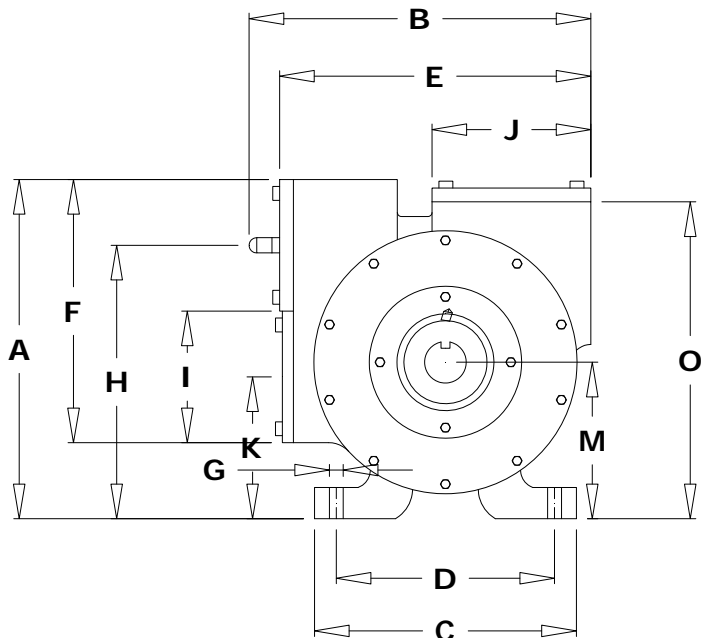

**ΑΝΤΛΙΑ ΠΤΕΡΥΓΙΟΦΟΡΑ 3"**

**SLIDING VANE PUMP 3"** -DIMENSIONS LIST

type : <b>SLIDING VANE PUMP 3"</b>					
model: <b>WP3R – WP3L – WP3RV – WP3LV</b>					
DIMENSIONS	mm	DIMENSIONS	mm	DIMENSIONS	mm
A	328	L	397	W	77
B	268	M	143	X	50
C	248	N	94	Y	-
D	220	O	300	Z	5
E	283	P	322	ZZ	35
F	270	Q	130		
G	17.5	R	18		
H	266	S	166		
I	200	T	130		
J	134	U	80		
K	127	V	-		