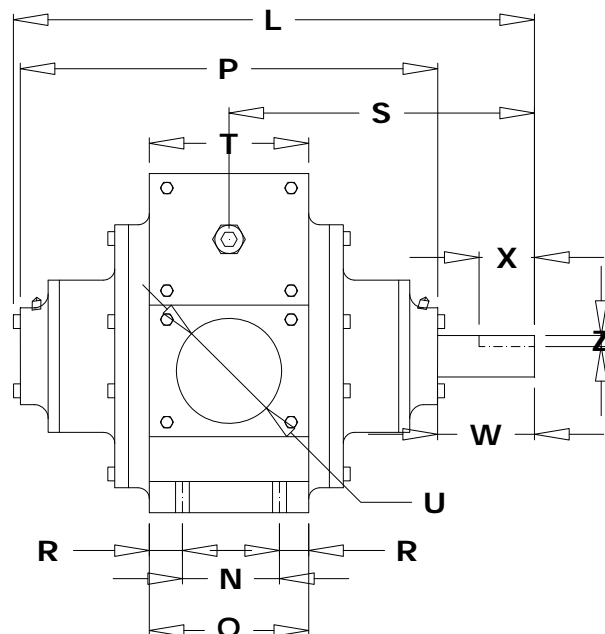

**ΑΝΤΛΙΑ ΠΤΕΡΥΓΙΟΦΟΡΑ 3"**

**SLIDING VANE PUMP 3"** -DIMENSIONS LIST

type : <b>SLIDING VANE PUMP 3"</b>					
model: <b>WP3R – WP3L – WP3RV – WP3LV</b>					
DIMENSIONS	mm	DIMENSIONS	mm	DIMENSIONS	mm
A	328	L	397	W	77
B	268	M	143	X	50
C	248	N	94	Y	-
D	220	O	300	Z	5
E	283	P	322	ZZ	35
F	270	Q	130		
G	17.5	R	18		
H	266	S	166		
I	200	T	130		
J	134	U	80		
K	127	V	-		