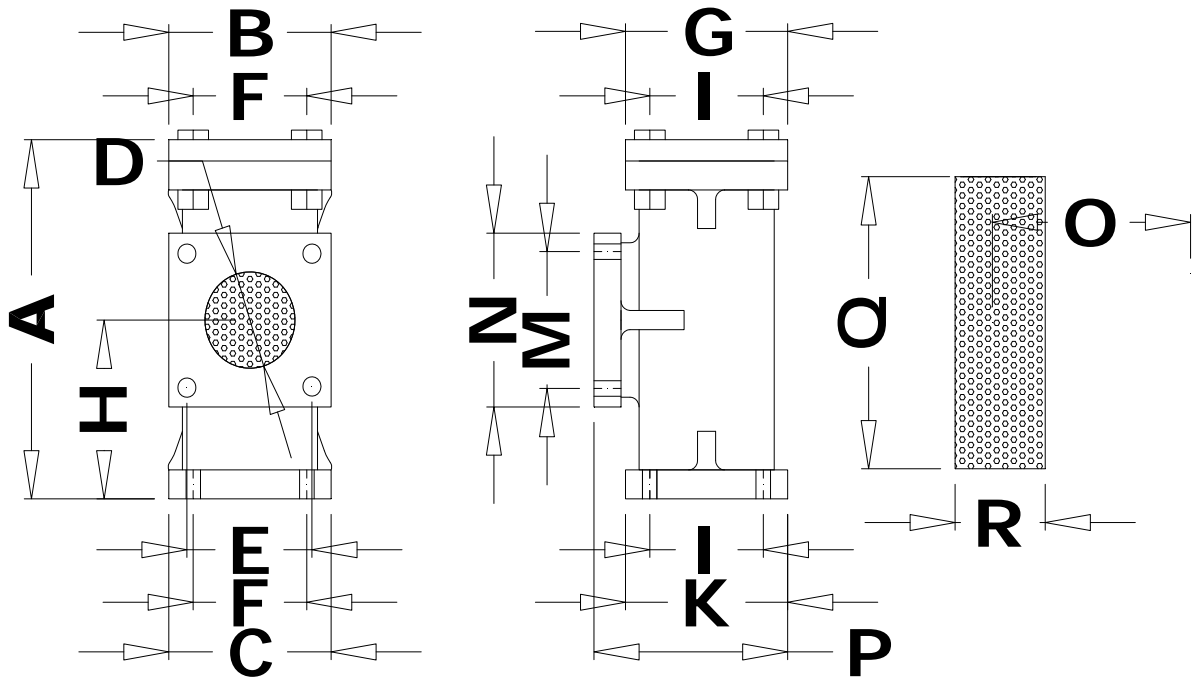

FILTER 2.5'' DIMENSION LIST

type : FILTER 2.5''					
model: FP2.5					
DIMENSIONS	mm	DIMENSIONS	mm	DIMENSIONS	
A	217	L	-	W	
B	107	M	79	X	
C	107	N	113	Y	
D	62	O	02	Z	
E	89	P	131	ZZ	
F	79	Q	200		
G	113	R	61		
H	102	S			
I	79	T			
J	-	U			
K	113	V			