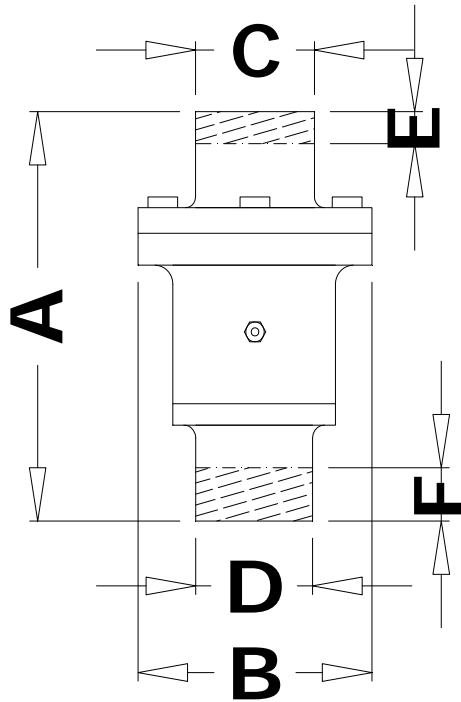

## ROTARY CLIP 2.5'' DIMENSION LIST

type : <b>ROTARY CLIP 2.5''</b>					
model: <b>RC2.5</b>					
DIMENSIONS	mm	DIMENSIONS	mm	DIMENSIONS	
A	212	L		W	
B	139	M		X	
C	74.5	N		Y	
D	74.5	O		Z	
E	22	P		ZZ	
F	27	Q			
G		R			
H		S			
I		T			
J		U			
K		V			