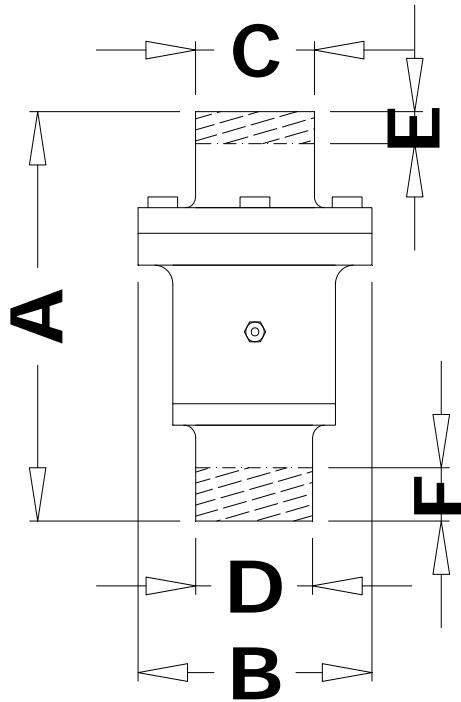

ROTARY CLIP 2'' DIMENSION LIST

type : ROTARY CLIP 2''					
model: RC2					
DIMENSIONS	mm	DIMENSIONS	mm	DIMENSIONS	
A	190	L		W	
B	118	M		X	
C	59.2	N		Y	
D	59.2	O		Z	
E	18	P		ZZ	
F	24	Q			
G		R			
H		S			
I		T			
J		U			
K		V			