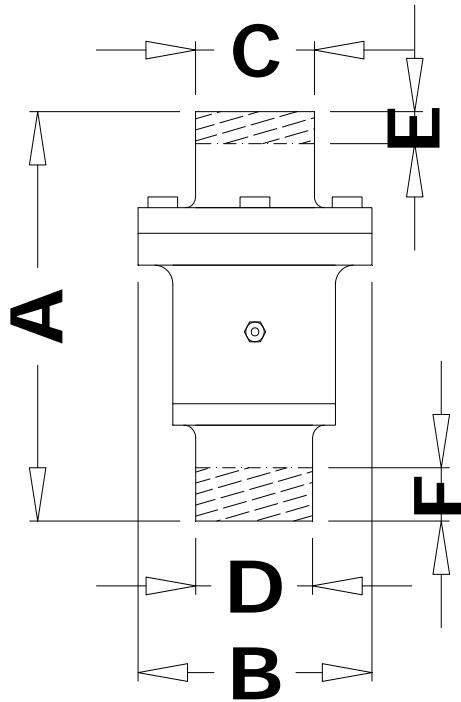

ROTARY CLIP 3'' DIMENSION LIST

type : ROTARY CLIP 3''					
model: RC3					
DIMENSIONS	mm	DIMENSIONS	mm	DIMENSIONS	
A	273	L		W	
B	168	M		X	
C	87.2	N		Y	
D	87.2	O		Z	
E	22	P		ZZ	
F	31	Q			
G		R			
H		S			
I		T			
J		U			
K		V			